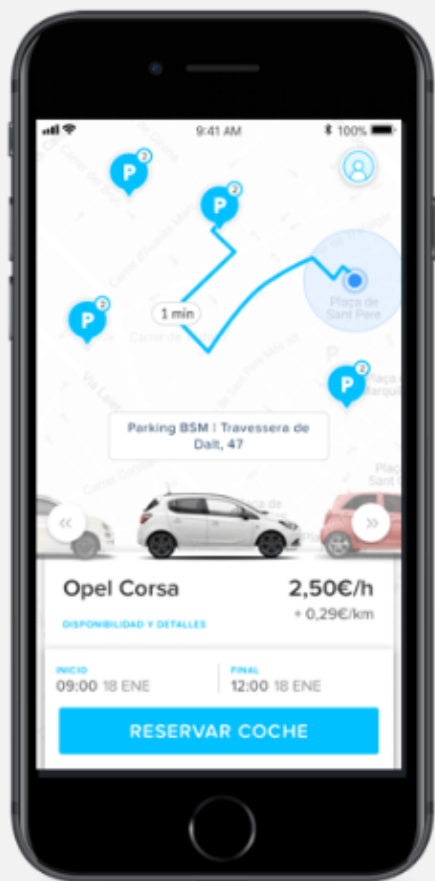

Bluemove  by **UBEEQO**
A EUROPCAR COMPANY

Europcar

ÚNETE AL CARSHARING Y AHORRA EN TUS VIAJES DE EMPRESA

Con Bluemove, solo pagas por lo que usas

DATE DE ALTA GRATIS

Desde
1,65€/h
+ 0,20€/km

**Oferta exclusiva
para: CNLAGASCA**

FÁCIL EN 3 PASOS

1

Regístrate y completa tu perfil

Rellena tus datos, envíanos una foto de tu DNI y carné de conducir.

2

Alquila tu coche

Selecciona el vehículo que desees, elige el día y la hora de inicio y finalización de la reserva.

3

¡Inicia el viaje!

Disfruta del servicio y una vez terminado, devuelve el coche a su lugar de origen.

Navega por el mapa para encontrar el estacionamiento más cercano y elige el modelo de vehículo que mejor se adapte a tus necesidades.